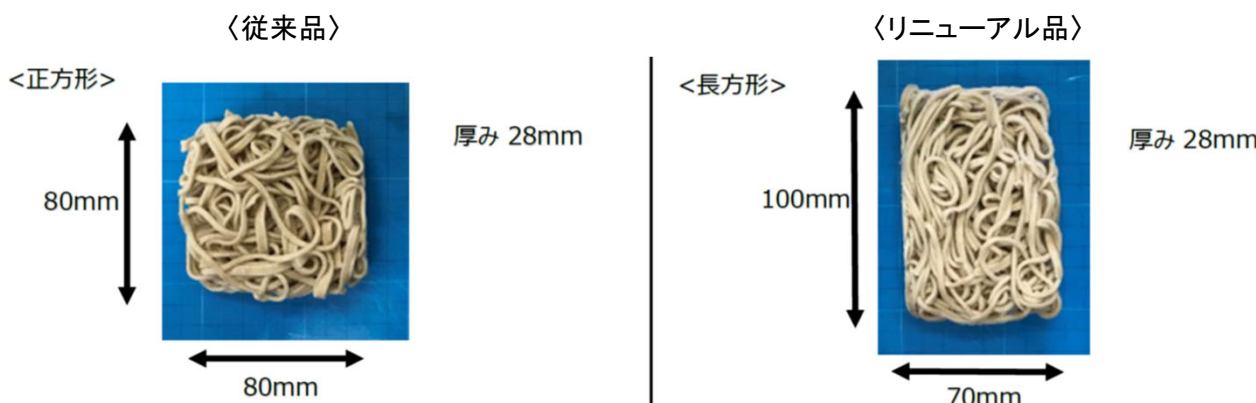

お客様各位

ミクリード

株式会社ミクリード

受注センター

TEL 0120-917-000

商品リニューアルのお知らせ

毎度お引き立ていただき、ありがとうございます。

さて、貴店にお買い上げいただいております商品について、下記ご連絡申し上げます。ご迷惑をお掛けし、誠に申し訳ございませんが、ご理解賜りますようお願いいたします。今後とも弊社商品をご愛顧いただけますよう、よろしくお願いいたします。

記

◆リニューアル対象商品

商品番号	商品名	販売価格	カタログページ
126240	麺始め 割子茶そば 100g×10玉	550円	P.55

◆リニューアルにより変更になるもの

1. ☐ パッケージ
   ☒ 製品の中身
   ☒ 原料産地/加工地
   ☒ 工場/輸入者
   ☒ サイズや入り数の目安
   ☐ その他(詳細をご参照ください)

◆リニューアル前後の比較(製品の中身)

1. ・中身の商品自体の変更→ ☐ なし ☒ あり
   ・中身の外観の変更→ ☐ なし ☐ ほぼ違いなし ☒ 若干異なる ☐ かなり異なる
   ・中身の食味の変更→ ☒ なし ☐ ほぼ違いなし ☐ 若干異なる ☐ かなり異なる

◆リニューアル品での出荷の時期

1. ☒ 従来品がなくなり次第
   ☐ すでにリニューアル品に切り替わり済み

◆リニューアル内容の詳細 および補足情報

1. ・製造工場を変更することにより、生産設備の関係上、形状変更となります。原材料の変更はありません。

以上

このご案内は弊社にご登録のお客様へお送りしております。
万一お心当たりのない場合は、誠に恐れ入りますがご一報ください。

外部告知番号: 20211207-10-01